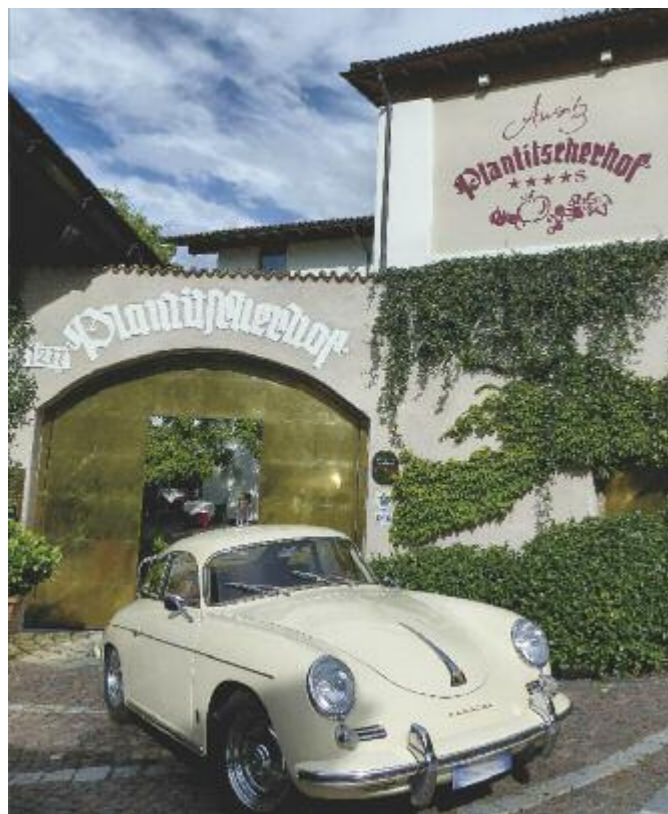

# Südlich der Alpen

Mit dem Porsche unterwegs

# ... Ihr erster Boxenstopp

## Hotel Anstz Plantitscherhof

**I**n absolut ruhiger Lage im Villenviertel von Meran, umgeben von Parks, Schlössern und nur wenige Gehminuten vom Stadtzentrum und Botanischen Garten entfernt, liegt das 4-Sterne Superior Hotel Anstz Plantitscherhof. Die Familie Gufler führt das gleichzeitige Partnerhotel des Vereins »Historic Cars Meran« und weiß somit, was Porsche und Oldie Fahrer wünschen: anspruchsvolle Passstraßen und Genuss auf höchstem Niveau zu fairen Preisen.